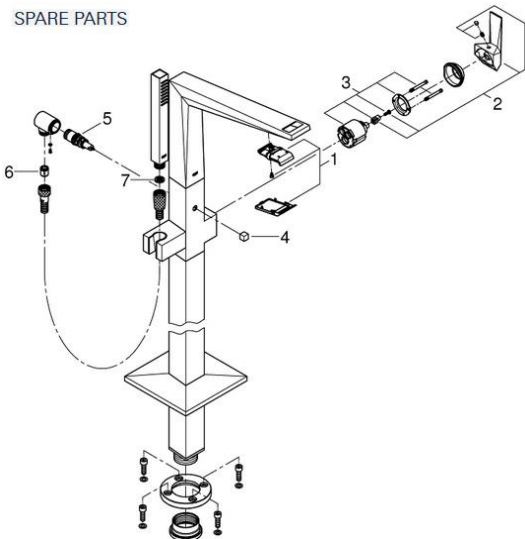

SPARE PARTS

Pos.-nr.	Prod. description	Order-nr.
1	Race	46803000
2	Lever	46804000
3	Cartridge	46048000
4	Diverter knob	46805000
5	Diverter	65655000
6	Non-return valve	08565000
7	Dirt strainer	0700200M

* Optional accessories